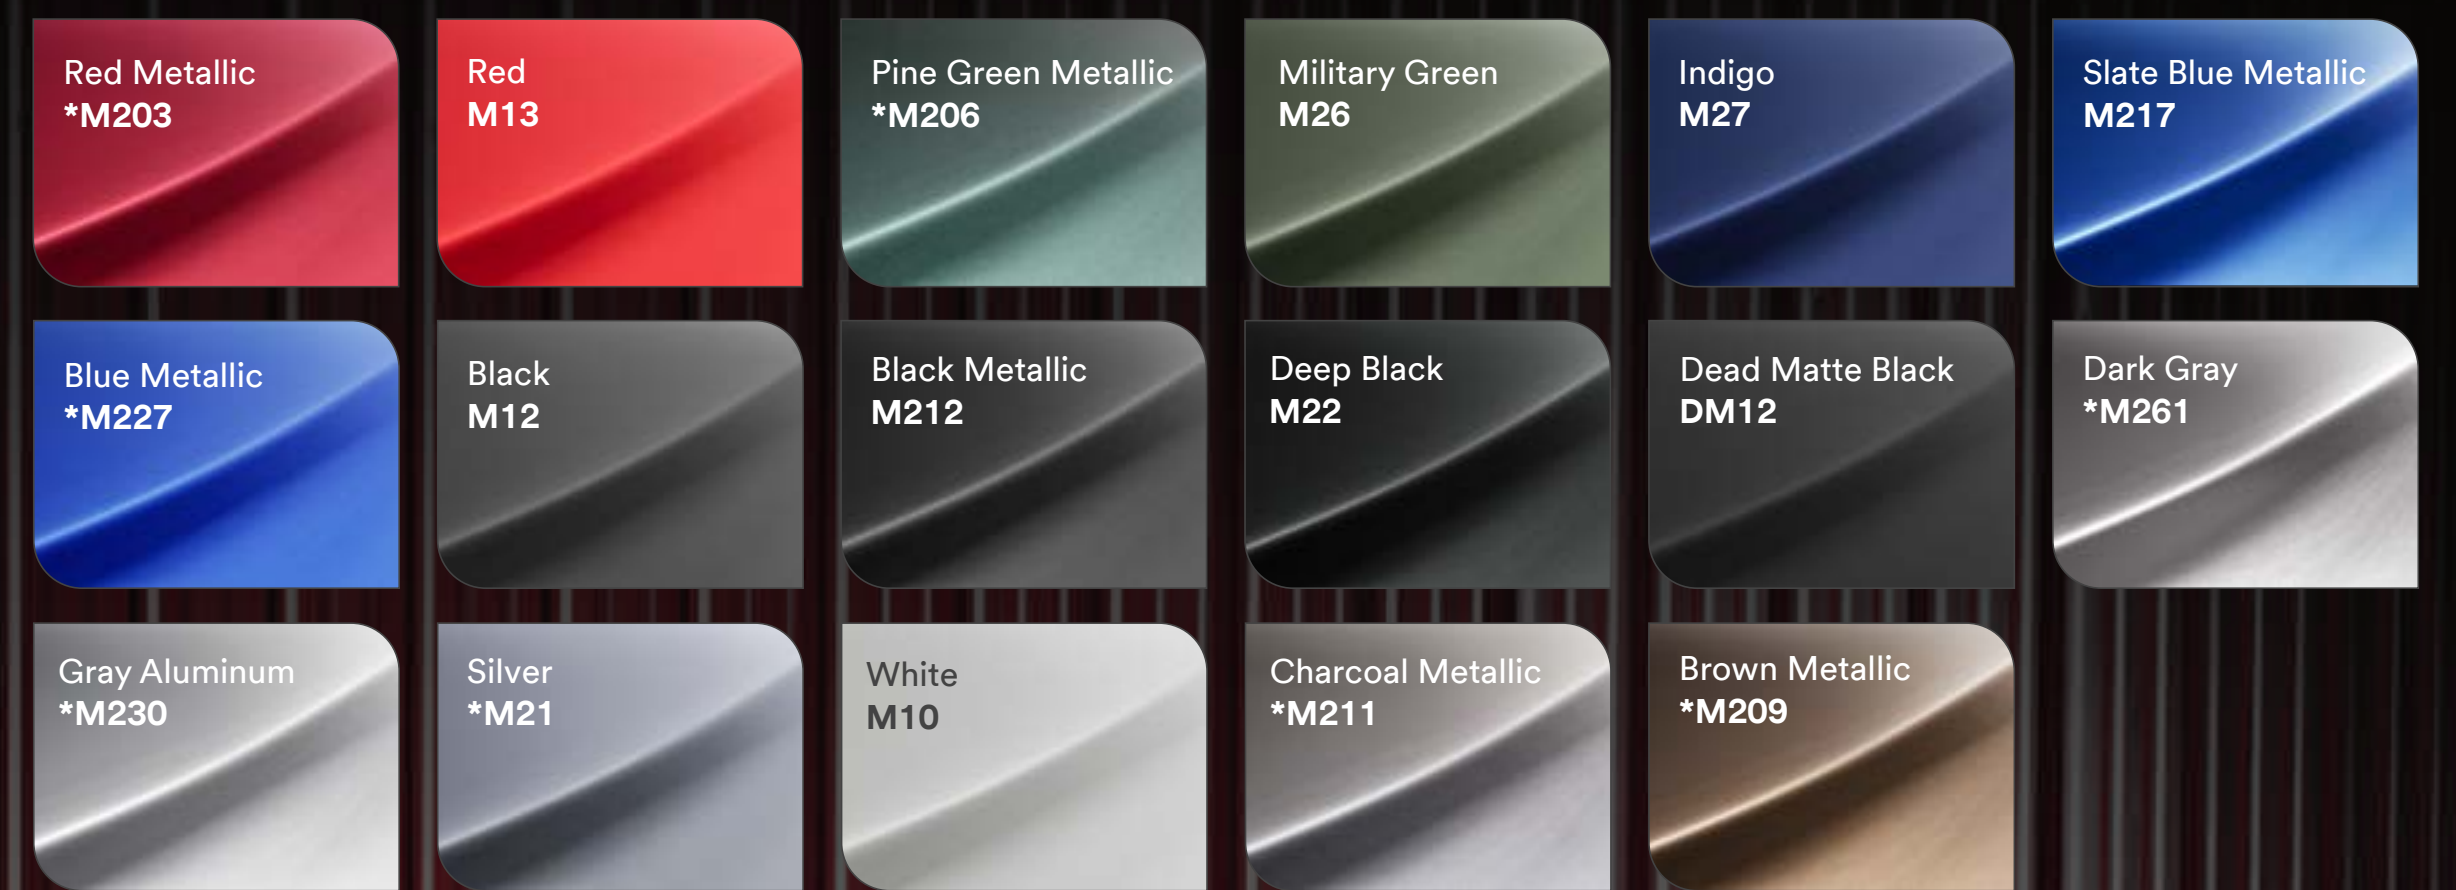

Satin Metallic

Conform Chrome

Gold SF 100-604-S	Rose Gold SF 100-211-S	Red SF 100-474-S	Blue SF 100-256-S
Silver SF 100-843-S	Matte Silver SF 100-844-S	Black SF 100-196-S	

Matte

Orange SW 900-321-O	Khaki Green SW 900-711-O	Pink Metallic SW 900-520-M	Green Apple Metallic SW 900-745-M	Frosty Blue Metallic SW 900-643-M	Brilliant Blue Metallic SW 900-671-M
Olive Green SW 900-732-O	White SW 900-102-O	Purple Metallic SW 900-565-M	Night Blue Metallic SW 900-623-M	Silver Metallic SW 900-857-M	Anthracite Metallic SW 900-858-M
Dark Grey SW 900-856-O	Black SW 900-180-O	Gunmetal Metallic SW 900-840-M	Charcoal Metallic SW 900-845-M		

Matte Metallic

Diamond

Diamond Amber SW 900-221-D	Diamond Red SW 900-426-D	Diamond Blue SW 900-676-D
Diamond White SW 900-161-D	Diamond Silver SW 900-878-D	

Follow your own road.

High Gloss

Gloss

Satin

Matte

Textures

Color Flips

High Gloss Black
High Gloss Hot Rod Red

ORACAL® 970RA

with RapidAir® Technology

Premium Special Effect Cast

	123 lightning strike relámpago coup de foudre
	851 thunderous blue green azul verde estruendoso bleu vert tonitruant
	945 crystal white cristal blanco blanc cristal
	959 tangerine dream sueño mandarina rêve de mandarine
	100 sunset shift cambio de atardecer coucher du soleil
	100M matte sunset shift cambio de atardecer mate mat coucher du soleil
	961 luscious lips labios deliciosos lèvres pulpeuses
	963 jetstream blue jetstream azul jetstream bleu
	155 intergalactic blue azul intergaláctico bleu intergalactique
	905 black galactic gold negro galáctico oro or galactique noire
	905M matte black galactic gold negro galáctico oro mate mat or galactique noire