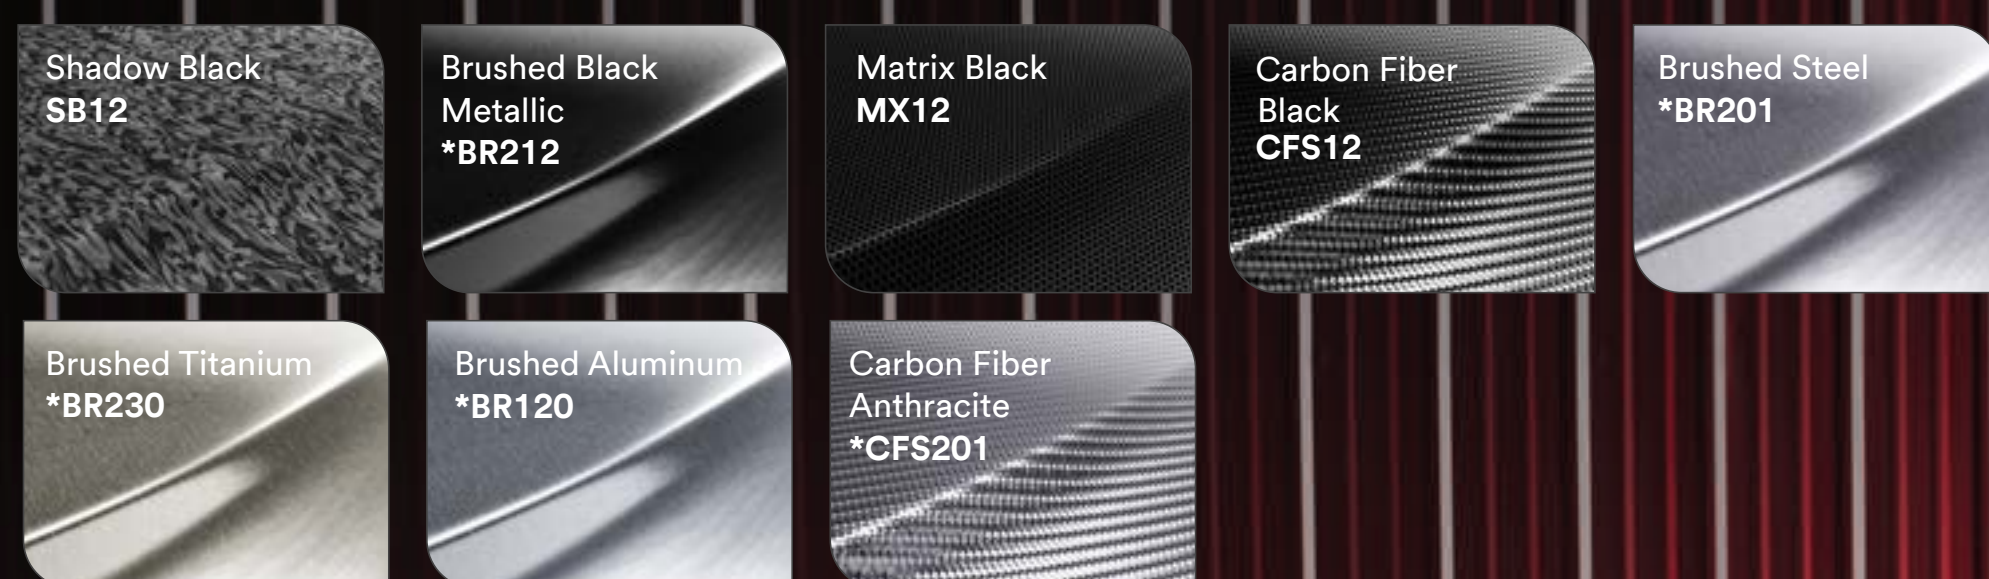

Matte Metallic

Diamond

Diamond Amber SW 900-221-D	Diamond Red SW 900-426-D	Diamond Blue SW 900-676-D
Diamond White SW 900-161-D	Diamond Silver SW 900-878-D	

Follow your own road.

High Gloss

Gloss

Satin

Matte

Textures

Color Flips

High Gloss Black
High Gloss Hot Rod Red

ORACAL® 970RA

with RapidAir® Technology

Premium Special Effect Cast

	123 lightning strike relámpago coup de foudre
	851 thunderous blue green azul verde estruendoso bleu vert tonitruant
	945 crystal white cristal blanco blanc cristal
	959 tangerine dream sueño mandarina rêve de mandarine
	100 sunset shift cambio de atardecer coucher du soleil
	100M matte sunset shift cambio de atardecer mate mat coucher du soleil
	961 luscious lips labios deliciosos lèvres pulpeuses
	963 jetstream blue jetstream azul jetstream bleu
	155 intergalactic blue azul intergaláctico bleu intergalactique
	905 black galactic gold negro galáctico oro or galactique noire
	905M matte black galactic gold negro galáctico oro mate mat or galactique noire